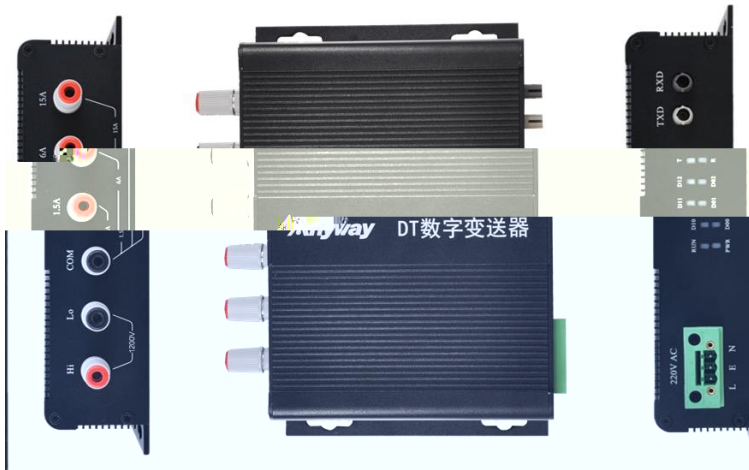

DT

DT

DT

**2**

	250kHz	/	
	100kHz	/	
	1200V	/	
	1.5A/6A/15A		
	0.1%rd		0.5%~100%U <sub>N</sub>
			DC 0.1Hz~1500Hz

		/
	AC220V	/

3

3.1

3.2

mm

4

4.1

- ◆ Lo
- ◆ Hi
- ◆ COM
- ◆ 1.5A/6A/15A

4.2

◆ AC220 L N E

◆ TXD RXD