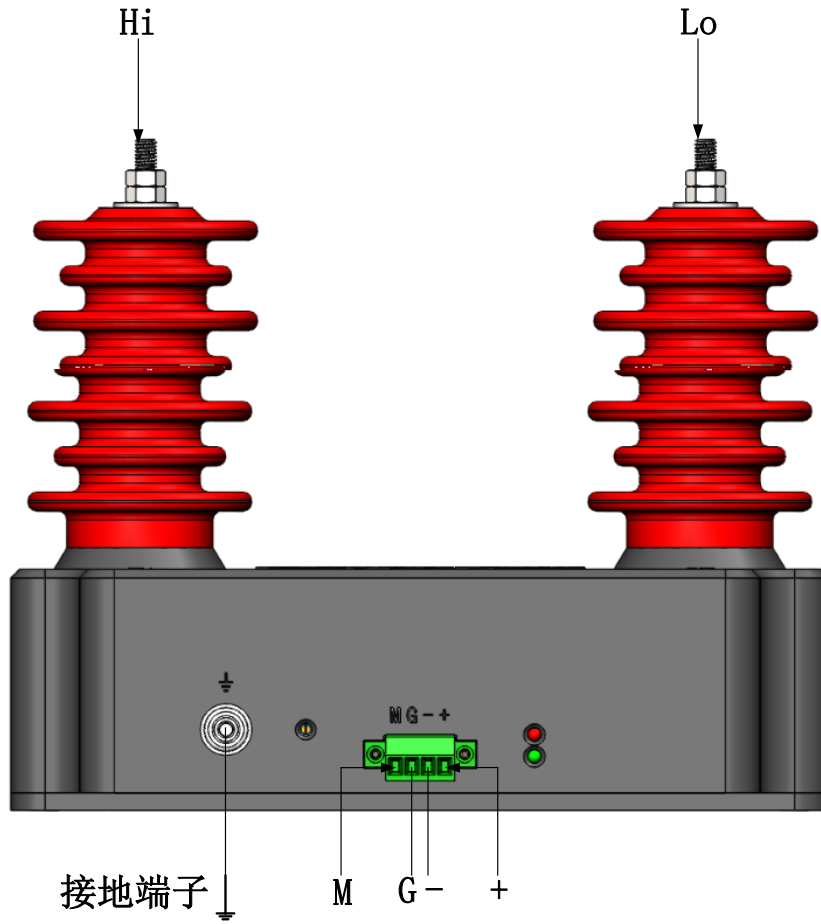

## VSV113-G280T11-N

V1.1

VSV113-

**4.**
 $T_A 5^* - \quad - \quad U_C = 220V/50Hz \quad R_M = 7.5k$ 

(AC rms)	$U_{PNAC}$	--	--	11000	--	V
(DC)	$U_{PNDC}$	--	-11000	--	11000	V
	$U_{POL}$	1	-20000	--	20000	V
(AC)	$U_c$		--	220	--	V
	$I_c$	$U_{POL}$	--	$\pm 50$	--	mA
	$K_N$		20000:10			V/V
	$U_S$	$U_{POL}$	--	$\pm 10$	--	V
	$R_M$		7.5	--	--	k
	$X_e$		--	0.05	--	%
		50Hz	--	5	--	
	$L$	--	--	--	200	V/V
	$U_o$	*- )(	--	--	$\pm 1$	mV
	$t_r$	90% $U_{PNDC}$	--	--	35	
	$U_n$	--	--	--	2	mV
(-3 dB)	<b>BW</b>	--	0	--	10	kHz
	$T_{COUT}$	--	--	--	25	(V/V)/K

**5.**

	<b>T<sub>A</sub></b>	--	-10	--	+70	
	<b>T<sub>S</sub></b>	--	-25	--	+85	
	<b>RH</b>		20	--	80	%
	<b>m</b>	--	1500±30			g

6.

6.1. ( mm)

GB/T1804-2000 C

6.2.

2

4