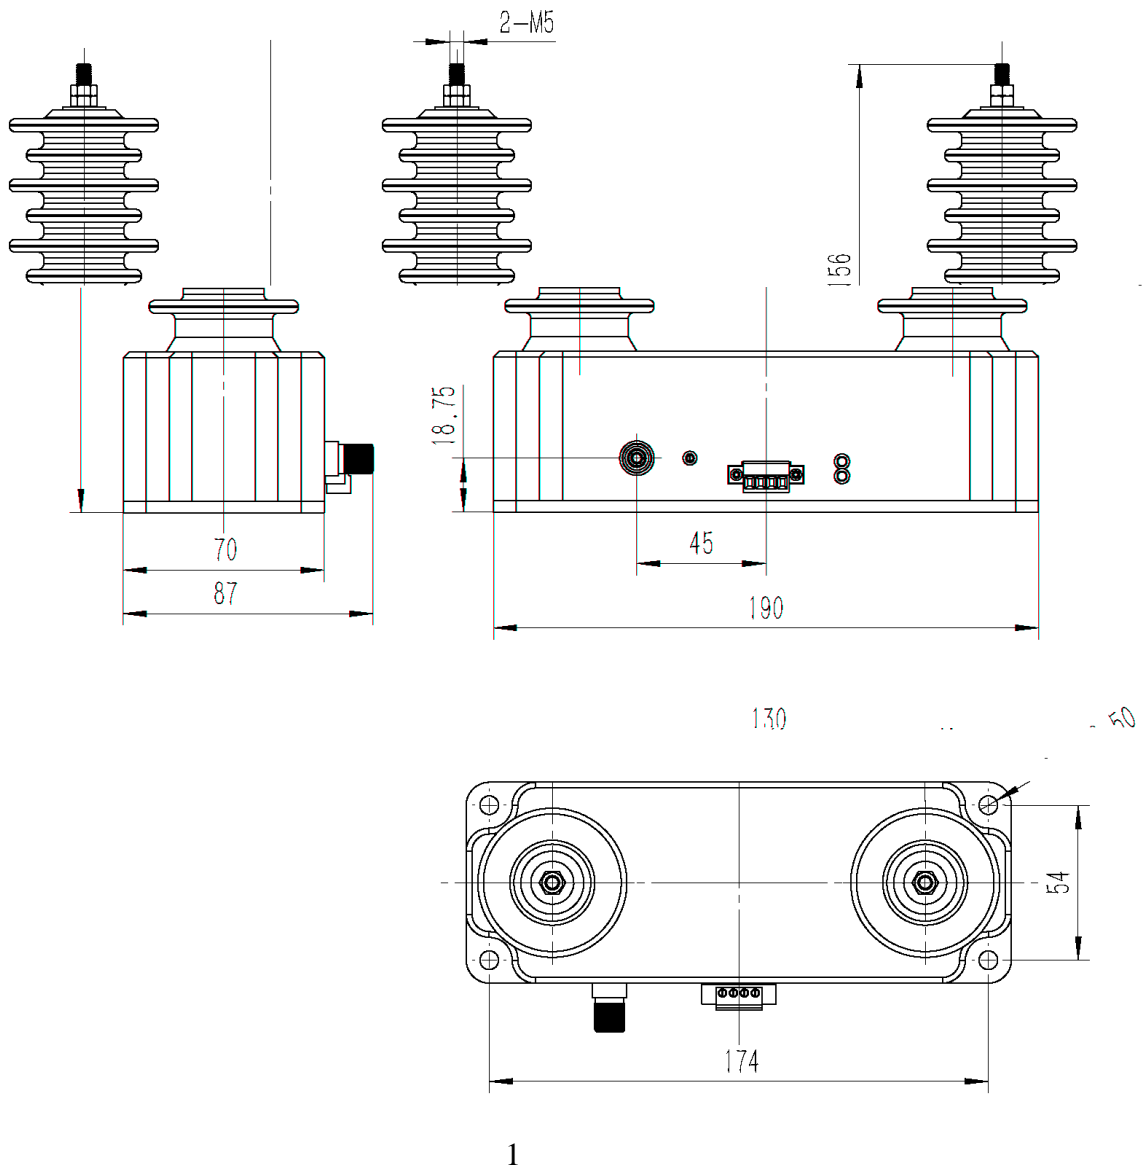

## VSV113-G280T11-N

V1.1

VSV113-

**4.**
 $T_A 5^* - \quad - \quad U_C = 220V/50Hz \quad R_M = 7.5k$ 

(AC rms)	$U_{PNAC}$	--	--	11000	--	V
(DC)	$U_{PNDC}$	--	-11000	--	11000	V
	$U_{POL}$	1	-20000	--	20000	V
(AC)	$U_c$		--	220	--	V
	$I_c$	$U_{POL}$	--	$\pm 50$	--	mA
	$K_N$		20000:10			V/V
	$U_S$	$U_{POL}$	--	$\pm 10$	--	V
	$R_M$		7.5	--	--	k
	$X_e$		--	0.05	--	%
		50Hz	--	5	--	
	$L$	--	--	--	200	V/V
	$U_o$	*- )(	--	--	$\pm 1$	mV
	$t_r$	90% $U_{PNDC}$	--	--	35	
	$U_n$	--	--	--	2	mV
(-3 dB)	<b>BW</b>	--	0	--	10	kHz
	$T_{COUT}$	--	--	--	25	(V/V)/K

**5.**

	<b>T<sub>A</sub></b>	--	-10	--	+70	
	<b>T<sub>S</sub></b>	--	-25	--	+85	
	<b>RH</b>		20	--	80	%
	<b>m</b>	--	1500±30			g

6.

6.1. ( mm)

GB/T1804-2000 C

6.2.

2

4